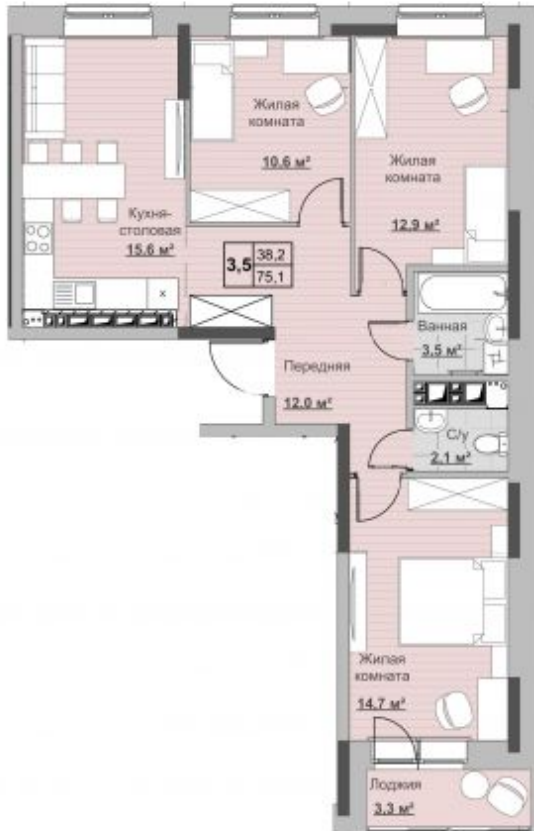

Квартира №57 в ЖК «Новый Сосновый»

0 руб.

- Срок сдачи: 2 кв. 2024 г.
- Тип дома: монолит
- Этаж: 10/18
- Отделка: предчистовая

- Общая: 75,1 м²
- Жилая: 38,2 м²
- Кухня: 15,8 м²
- Лоджия: 3,3 м²

- Санузел: Раздельный
- Высота потолков: 2,54 м