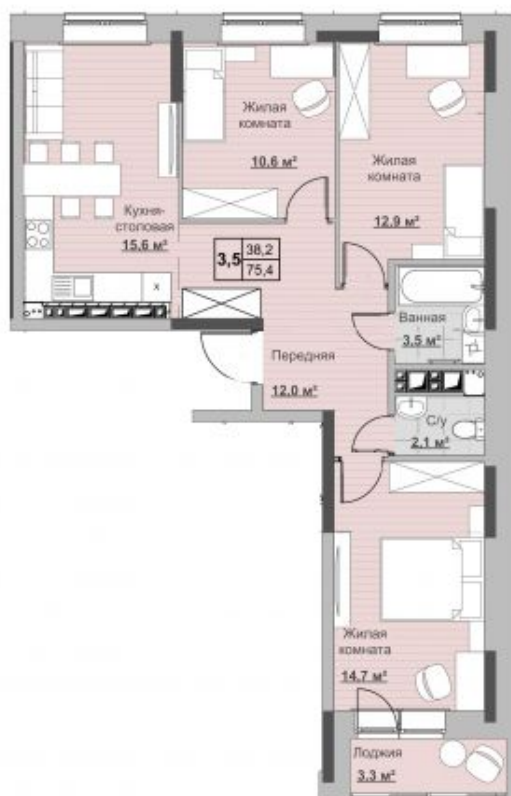

Квартира №29 в ЖК «Новый Сосновый»

0 руб.

- Срок сдачи: 2 кв. 2024 г.
- Тип дома: монолит
- Этаж: 6/18
- Отделка: предчистовая

- Общая: 75,4 м²
- Жилая: 38,2 м²
- Кухня: 16,1 м²
- Лоджия: 3,3 м²

- Санузел: Раздельный
- Высота потолков: 2,54 м