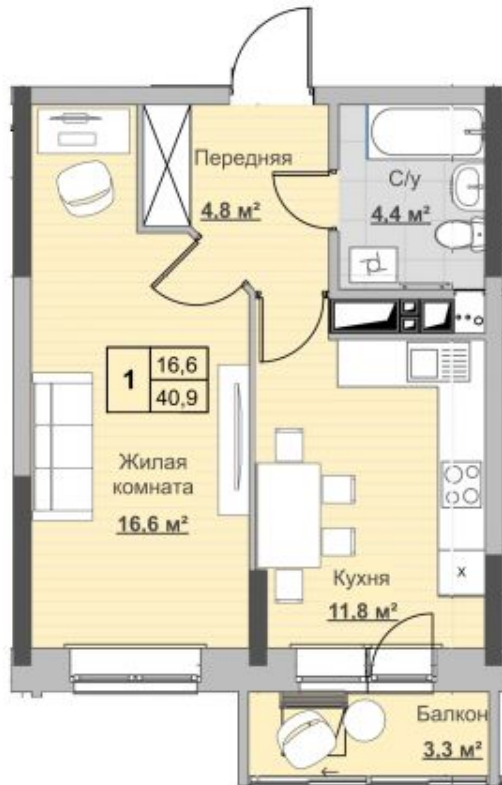

Квартира №94 в ЖК «Новый Сосновый»

0 руб.

- Срок сдачи: 2 кв. 2024 г.
- Тип дома: монолит
- Этаж: 15/18
- Отделка: предчистовая

- Общая: 40,9 м²
- Жилая: 16,6 м²
- Кухня: 11,8 м²
- Лоджия: 3,3 м²

- Санузел: Совмещённый
- Высота потолков: 2,54 м